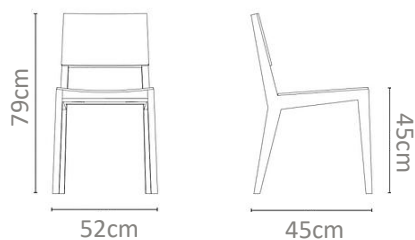

MXN
\$14,000

No. 0163AJ

Silla fabricad en madera de teca natural de forma triangular con base volada y brazos completos a piso.

MXN
\$15,000

No. 0164AK

Silla fabricada en madera maciza de teca, con un diseño en respaldo inclinado de forma geométrica y un asiento circular.