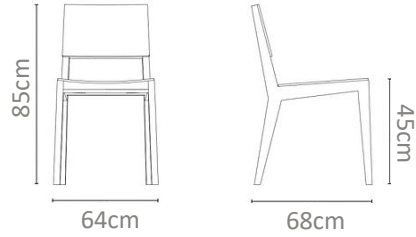

Silla para exterior tapizada por completo con respaldo y barzos continuos y finos detalles en dobles de esquinas.