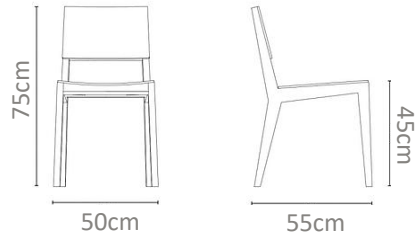

paid
FURNITURE ATELIER

OUTDOOR CHAIRS

No. 0155AB

Silla fabricada en madera maciza de teca, con cuerda plana como asiento y respaldo con brazos y asiento en cojín.

MXN
\$15,000

No. 0156AC

Silla en madera maciza de teca en forma de tablón unido en piezas, con un respaldo completo a piso y líneas rectas.

MXN
\$15,000

No. 0157AD

Silla en madera maciza de teca con brazos en forma cuadrada y respaldo flotante inclinado con asiento en cuerda plana y cojín tapizado.

MXN
\$14,000

No. 0158AE

Silla fabricada en madera de teca maciza con asiento y base en formas geométricas cuadradas con respaldo en un círculo perforado.