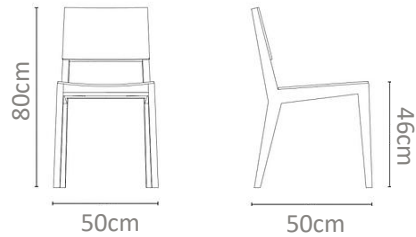

Silla en teca natural con respaldo y base en rectangular con un grosor fuerte y natural según madera con base en forma de A.