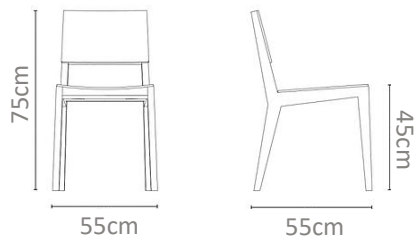

MXN
\$16,000

No. 0165AL

Silla en madera maciza de teca con asiento, con un respaldo semi circular en forma de T.

MXN
\$15,000

No. 0166AM

Silla de teca maciza con laterales completos a piso de forma rectangular, con respaldo y asiento volados empotrados a laterales.

MXN
\$16,000

No. 0167AN

Silla e teca con respaldo y base en forma semi triangular con puntas redondeadas y base en rectángulos apoyados en asiento.

MXN
\$15,000

No. 0168AO

Silla tapizada por completo con respaldo curvado y cojín, con una caída tipo funda.