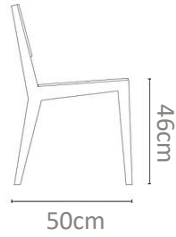

Silla en madera de teca con un asiento en tapiz de pelo con respaldo en forma curva y base a piso.