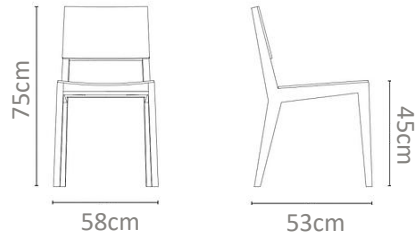

paid
FURNITURE ATELIER

OUTDOOR CHAIRS

No. 0155AB

Silla fabricada en madera maciza de teca, con cuerda plana como asiento y respaldo con brazos y asiento en cojín.

MXN
\$15,000

No. 0156AC

Silla en madera maciza de teca en forma de tablón unido en piezas, con un respaldo completo a piso y líneas rectas.

MXN
\$15,000

No. 0157AD

Silla en madera maciza de teca con brazos en forma cuadrada y respaldo flotante inclinado con asiento en cuerda plana y cojín tapizado.

MXN
\$14,000

No. 0158AE

Silla fabricada en madera de teca maciza con asiento y base en formas geométricas cuadradas con respaldo en un círculo perforado.