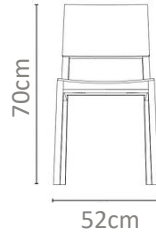

Silla en madera de teca con un asiento en tapiz de pelo con respaldo en forma curva y base a piso.