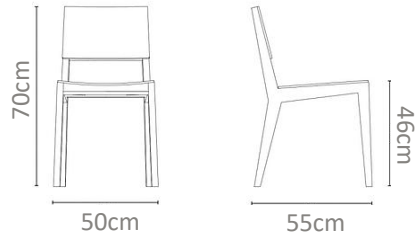

Silla en madera maciza de teca con asiento, con un respaldo semi circular en forma de T.