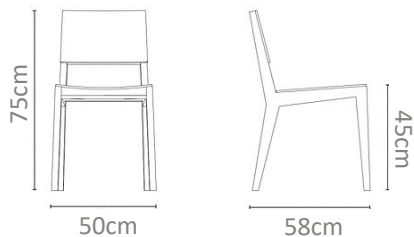

Silla fabricada en madera maciza de teca con respaldo y asiento en cojín de tela, con detalle circular en respaldo.