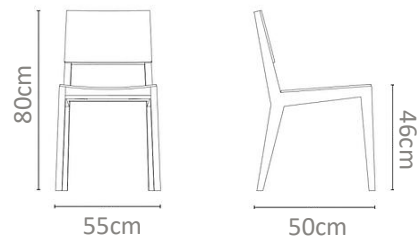

MXN
\$16,000

No. 0169AP

Silla en teca natural con respaldo y base en rectangular con un grosor fuerte y natural según madera con base en forma de A.

MXN
\$16,000

No. 0170AQ

Silla fabricada en madera de teca con brazos , respaldo y asiento tejidos en cuerda de yute natural.