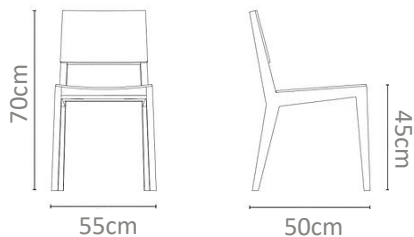

Silla fabricad en madera de teca natural de forma triangular con base volada y brazos completos a piso.