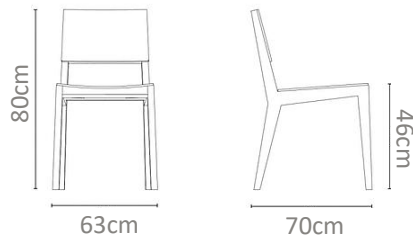

MXN
\$16,000

No. 0167AN

Silla e teca con respaldo y base en forma semi triangular con puntas redondeadas y base en rectángulos apoyados en asiento.

MXN
\$15,000

No. 0168AO

Silla tapizada por completo con respaldo curvado y cojín, con una caída tipo funda.