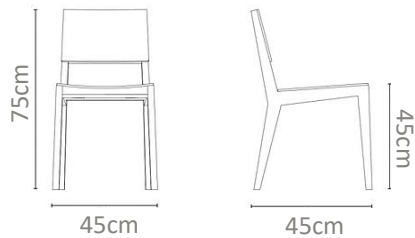

paid
FURNITURE ATELIER

OUTDOOR CHAIRS

No. 0155AB

Silla fabricada en madera maciza de teca, con cuerda plana como asiento y respaldo con brazos y asiento en cojín.

MXN
\$15,000

No. 0156AC

Silla en madera maciza de teca en forma de tablón unido en piezas, con un respaldo completo a piso y líneas rectas.

MXN
\$15,000

No. 0157AD

Silla en madera maciza de teca con brazos en forma cuadrada y respaldo flotante inclinado con asiento en cuerda plana y cojín tapizado.

MXN
\$14,000

No. 0158AE

Silla fabricada en madera de teca maciza con asiento y base en formas geométricas cuadradas con respaldo en un círculo perforado.