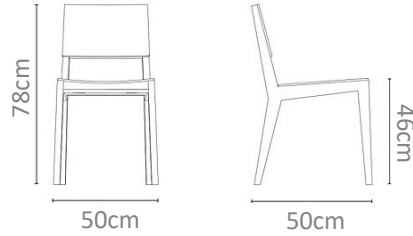

MXN
\$16,000

No. 0165AL

Silla en madera maciza de teca con asiento, con un respaldo semi circular en forma de T.

MXN
\$15,000

No. 0166AM

Silla de teca maciza con laterales completos a piso de forma rectangular, con respaldo y asiento volados empotrados a laterales.

MXN
\$16,000

No. 0167AN

Silla e teca con respaldo y base en forma semi triangular con puntas redondeadas y base en rectángulos apoyados en asiento.

MXN
\$15,000

No. 0168AO

Silla tapizada por completo con respaldo curvado y cojín, con una caída tipo funda.