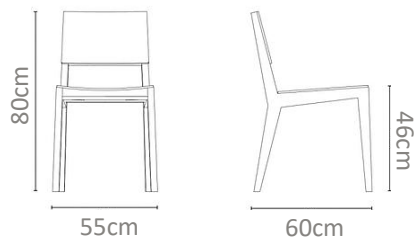

MXN
\$13,000

No. 0161AH

Silla fabricada en madera maciza de teca con respaldo y asiento en cojín de tela, con detalle circular en respaldo.

MXN
\$16,000

No. 0162AI

Silla en metal estufado de perfil cuadrado con asiento y respaldo en cojín completo y una base en cuerda plana.