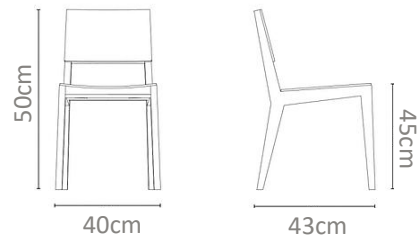

MXN
\$15,000

No. 0157AD

Silla en madera maciza de teca con brazos en forma cuadrada y respaldo flotante inclinado con asiento en cuerda plana y cojín tapizado.

MXN
\$14,000

No. 0158AE

Silla fabricada en madera de teca maciza con asiento y base en formas geométricas cuadradas con respaldo en un círculo perforado.

MXN
\$14,000

No. 0159AF

Silla para exterior tapizada por completo con respaldo y barzos continuos y finos detalles en dobles de esquinas.

MXN
\$16,000

No. 0160AG

Silla fabricada en madera maciza de teca con un asiento en forma circular y un respaldo rectangular a piso.