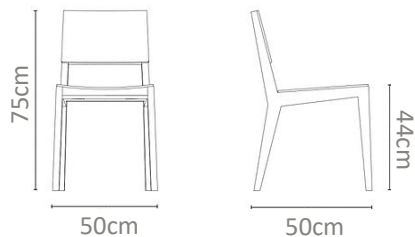

paid
FURNITURE ATELIER

OUTDOOR CHAIRS

No. 0155AB

Silla fabricada en madera maciza de teca, con cuerda plana como asiento y respaldo con brazos y asiento en cojín.

MXN
\$15,000

No. 0156AC

Silla en madera maciza de teca en forma de tablón unido en piezas, con un respaldo completo a piso y líneas rectas.

MXN
\$15,000

No. 0157AD

Silla en madera maciza de teca con brazos en forma cuadrada y respaldo flotante inclinado con asiento en cuerda plana y cojín tapizado.

MXN
\$14,000

No. 0158AE

Silla fabricada en madera de teca maciza con asiento y base en formas geométricas cuadradas con respaldo en un círculo perforado.